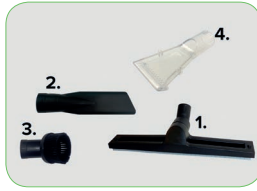

Kunststof
Storzkoppeling

STANDAARD TOEBEHOREN

Gaasfilterzak
code: 3.8023.110048

1. Vloerzuigmond voor waterzuigen (360 mm)
code: 3.8023.102015
2. Kierenzuigmond
code: 3.8023.102016
3. Borstelzuigmond rond
code: 3.8023.102017
4. Zuigmond voor zwembad
code: 3.8023.110052

- Continue vuilwaterafvoer d.m.v. een in de body geïntegreerde vuilwaterpomp met een capaciteit van 14.000 l/u
- Een ingebouwde gaasfilterzak verzamelt het grofvuil, zoals bladeren, houtsplinters en dergelijke om te voorkomen dat de pomp vastloopt. De gaasfilterzak is uitgerust met een ritssluiting, waardoor hij gemakkelijk geledigd kan worden.
- Kunststof Storz-koppeling voor zowel zuigslang als afvoerslang.